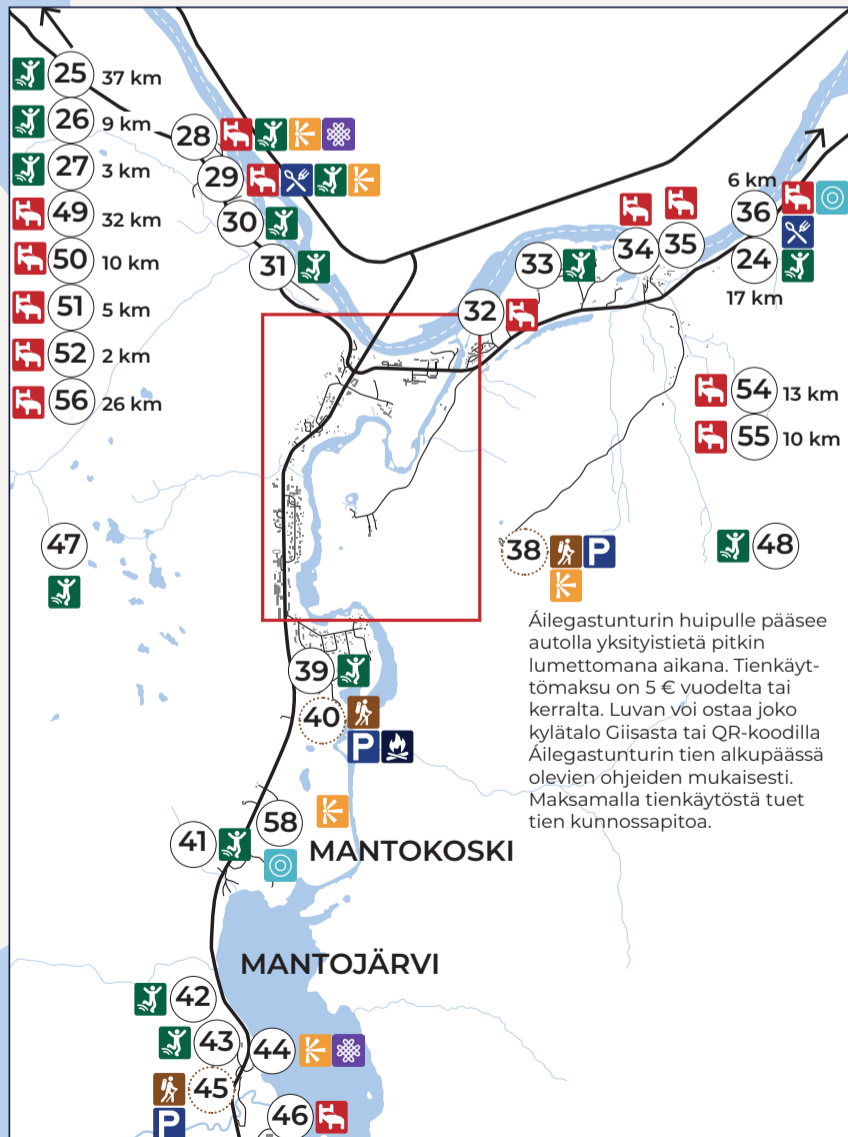

Utsjoen palvelut 2026

Alueelle tuotavien veneiden, kanoottien sekä kaikkien kalastusvälineiden- ja tarvikkeiden tulee olla täysin kuivia tai desinfioituja ennen niiden käyttämistä.

DESINFOINTIPISTEET

- 13 Camping Lapinkylä, Utsjoki
- 34 Tenon Lohituvat, Niemelä, 15.6. - 31.7.
- 36 Aurora Holidays, Utsjoki
- 56 Tenon Tunturituvat, Tanssijoki
- 54 Vetsikon leirintämökit, Vetsikko

SUOMI

NORJA

VALTAKUNNAN RAJA
TENOJOKI

NUORGAM →

| <p>HOTELLIT</p> <ul style="list-style-type: none"> 4 Utsjoki Arctic Resort +358 16 667100 12 Hotelli Utsjoki +358 40 580 1770 29 Lomakylä Valle +358 40 094 8210 <p>MÖKIT</p> <ul style="list-style-type: none"> 13 Camping Lapinkylä huoneistot +358 40 559 1542 28 Lomatärppi +358 40 529 6627 32 Villa Kinon +358 40 772 6700 34 Tenon Lohituvat +358 40 587 9097 35 Alaniemelän lomamökit +358 40 772 6700 36 Aurora Holidays +358 40 762 5005 46 B&B Pohjantuli +358 40 416 9993 49 Baadus-Lomamökit +358 40 727 9747 50 Tmi Osma 51, +358 400 223 013 51 Lohi-Aslakin lomamökit, +358 400 233 742 52 Eränkävijöitten maja +358 400 894 319 54 Vetsikon leirintämökit +358 40 061 7016 55 Vetsituvat +358 50 313 9900 56 Tenon Tunturituvat +358 40 528 9167 <p>CAMPING</p> <ul style="list-style-type: none"> 13 Camping Lapinkylä +358 40 559 1542 <p>RAVINTOLAT JA KAHVILAT</p> <ul style="list-style-type: none"> 4 Ravintola Utsjoki Arctic Resort +358 16 667 100 10 Annukan Grilli +358 40 760 2260 13 Kahvila Camping Lapinkylä +358 40 559 1542 14 Kahvila Kylätalo Giisä +358 40 822 8889 29 Ravintola Deatnu +358 40 094 8210 44 Vohvelikahvila Kirkkotuvat 15.6.-19.6., 22.6.-23.8., 31.8.-25.9. 36 Ravintola Aurora Holidays +358 40 762 5005 56 Kesäkahvio Tenon Tunturituvat +358 40 528 9167 <p>OHJATUT AKTIVITEETIT</p> <ul style="list-style-type: none"> 4 Utsjoki Arctic Resort +358 16 667 100 13 Camping Lapinkylä / Arctic Travel +358 40 559 1542 24 Northern Trails +358 40 532 1064 25 Wild Salmon Adventures +358 40 522 9990 26 Luossa / Tero Ronkainen +358 40 032 6642 27 Tundrasafari aarre.mattila@tundrasafari.com 28 Lomatärppi +358 40 529 6627 29 Lomakylä Valle +358 40 094 8210 30 Aurora Reindeer +358 40 524 0609 31 Travel Utsjoki +358 40 554 4083 33 Jamen eräpalvelut +358 40 089 4319 36 Aurora Holidays +358 40 762 5005 39 Aurora Service Tours / Utsjoki Tours +358 041 476 3366 41 Arctic Abyss +358 40 533 0649 Arctic Wild River +358 40 838 8617 Salmon club +358 44 585 1473 Autentic Boreal Oy +358 40 524 8569 <p>VÄLINEVUOKRAUS</p> <ul style="list-style-type: none"> 4 Utsjoki Arctic Resort +358 16 667 100 13 Camping Lapinkylä +358 40 559 1542 24 Northern Trails +358 40 532 1064 25 Wild Salmon Adventures +358 40 522 9990 26 Luossa / Tero Ronkainen +358 400 326 642 28 Lomatärppi +358 40 529 6627 29 Lomakylä Valle +358 40 094 8210 31 Travel Utsjoki +358 40 554 4083 36 Aurora Holidays +358 40 762 5005 39 Aurora Service Tours +358 041 476 3366 41 Arctic Abyss +358 40 533 0649 <p>NÄHTÄVYYDET & KÄYNTIKOhteet</p> <ul style="list-style-type: none"> 1 Saamen silta 2 Saamen kylä 14 Kylätalo Giisä +358 40 822 8889 22 Kirjasto 38 Utsjoen Äilegastunturin tie 42 Näköalalaavu 43 Utsjoen kirkko 44 Kirkkotuvat 47 Paistunturin erämaa-alue 48 Kaldoain erämaa-alue | <p>LIIKUNTAPAIKAT</p> <ul style="list-style-type: none"> 5 Rantalentopallokenttä 20 Urheilukenttä Jääkiekkokaukalo, pururata ja valaistunut latu 21 Ulkokuntosali 23 Uimahalli +358 40 181 0262 Kuntosali, leikkipuisto, koripallokenttä, skeittiramppi 40 Uimapaikka, frisbeegolf <p>RETKEILYREITTIEIDEN LÄHTÖPAIKAT</p> <ul style="list-style-type: none"> 2 Lohipolku 1,7 km 3 Veneenlaskupaikka 7 Utsjoen retkeilyreitti 25 tai 35 km Kalkujoenlammen polku 5,9 km 15 Geologinen polku 3,5 km 22 Arktinen aikavaellus 14 km 38 Äilegastunturin reitit 40 Mättäjärjuolbban reitit 45 Ulriikan polku 2,3 km ja Arktinen aikavaellus 14 km <p>MUUT PALVELUT</p> <ul style="list-style-type: none"> 7 Kierrätyspiste 6 Kunnantalo Pankki 9 Uulan Säästö Ky +358 40 661 0143 Polttoaineen jakelu Posti Apteekin palvelupiste Polttoaineen jakelu 11 Matkahuolto +358 40 822 8889 14 Terveyskeskus +358 40 181 0285 17 Poliisiasema +358 29 546 0321 19 Autokorjaamo Eräkone Oy +358 40 019 6211 23 Eläinlääkärin vastaanottotila Ajanvaraus arkisin klo 8.30-9.30 +358 40 685 2707 Päivystysnumero klo 9.30-16.00 +358 600 16633 36 Porotuote Länsman Ky +358 40 762 5005 ja +358 40 535 4262 58 Koirapuisto <p>SÄHKÖAUTON LATAUSPISTEET</p> <ul style="list-style-type: none"> 4 Utsjoki Arctic Resort +358 16 667 100 11 Uulan Säästö Ky +358 40 661 0143 29 Lomakylä Valle +358 40 094 8210 36 Aurora Holidays +358 40 762 5005 <p>KÄSITYÖT JA TAIDE</p> <ul style="list-style-type: none"> 14 Käsiyömyymälä Siella +358 40 722 3624 44 Kesä-Siella kirkkotuvilla 15.6.-19.6., 22.6.-23.8., 31.8.-25.9. +358 400 914 756 Korut Jonna Anelma +358 44 921 2409 Korut Haraldin Paja +358 40 724 0406 Puukot Ilmari Tapiola +358 40 833 4813 28 Utsjoki Handicraft +358 40 415 6924 16 Veneenveistämö Tenon Vene +358 40 081 0555 Veneenveistämö Vetsikon Vene +358 40 056 9602 <p>LIIKENNEPALVELUT</p> <ul style="list-style-type: none"> Taksi Aurora Transport Oy +358 40 025 0220 Taksi Antti Sujala +358 40 054 5199 Taksi Raimo Esa Guttorm +358 40 412 5540 Tilausliikenne E & O Guttorm +358 40 412 5540 Travel Utsjoki +358 40 554